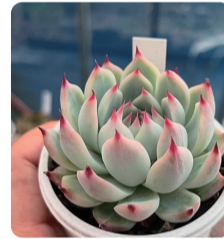

有名な生産者
さんからの苗も多く取
り扱われているf・plan
さん。マルシェに出店
されると朝一から行列
ができるほど人気なん
です！

フムフム
humuhumu